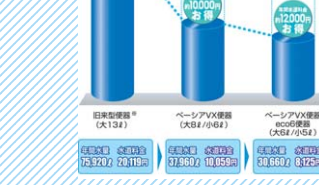

洗浄

洗浄後

超節水 ECO6 トイレ

6 ECO エコロジーでエコノミーな超節水 ECO6

超節水 ECO6 トイレなら年間約 12,000 円も水道料金がお得! 「ECO6 トイレ」なら大洗浄 6 L、小洗浄 5 L の「超節水 ECO6 トイレ」。旧来型便器 (大 13 L) と比べ 60% の節水を実現。2 日間でおフロ 1 杯分以上節約できます。(おフロ一杯を 180 L で計算)

CO2 約 27kg 削減