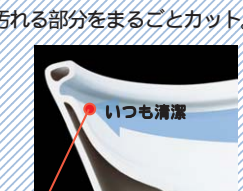

汚れカット形状 汚れる部分をまるごとカット。と流す強力な洗浄方式。

水流がしっかり洗い、水路はいつもドライ