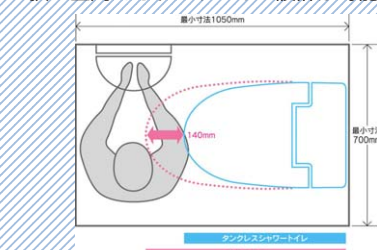

お掃除ラクラクな「ぐるピカ便器」

まる洗い洗浄 便器底のゼット口からの洗浄水をなくし、上から 100% 流す強力な洗浄により、わずか 6 L でも便器内の汚れをしっかりと洗い流します。

まる洗い洗浄

汚れカット形状 汚れが付着しても洗浄水がスッキリ洗います。もちろん通水路もツルツルです。水路はジメジメ 汚れが残る

従来型ボックス形状リム便器

ベアシア VX 汚れカット形状

お掃除ラクラク便器

まる洗い便器 上から 100% ぐるりと流す強力な洗浄方式。

壁からの前出寸法 650mm のコンパクトデザイン。狭い空間でもゆとりのある設計が可能です。

お手入れ簡単

便座コードが外に出ていないのでお手入れが簡単です。

INAX はチーム・マイナス 6% に参加しています。

素敵に暮らして、エコロジー。

チーム・マイナス 6%

お願い ・商品によっては、改良などにより仕様、寸法、カラーなどに多少の変更が生じる場合がありますのでご了承ください。
・商品写真は印刷のため、現物と若干異なりますので、実際の商品見本でお確かめください。
・商品写真は参考例です。実際に花瓶や小物等を置かれる場合は、落下等の事故がないよう取り扱いにご注意ください。